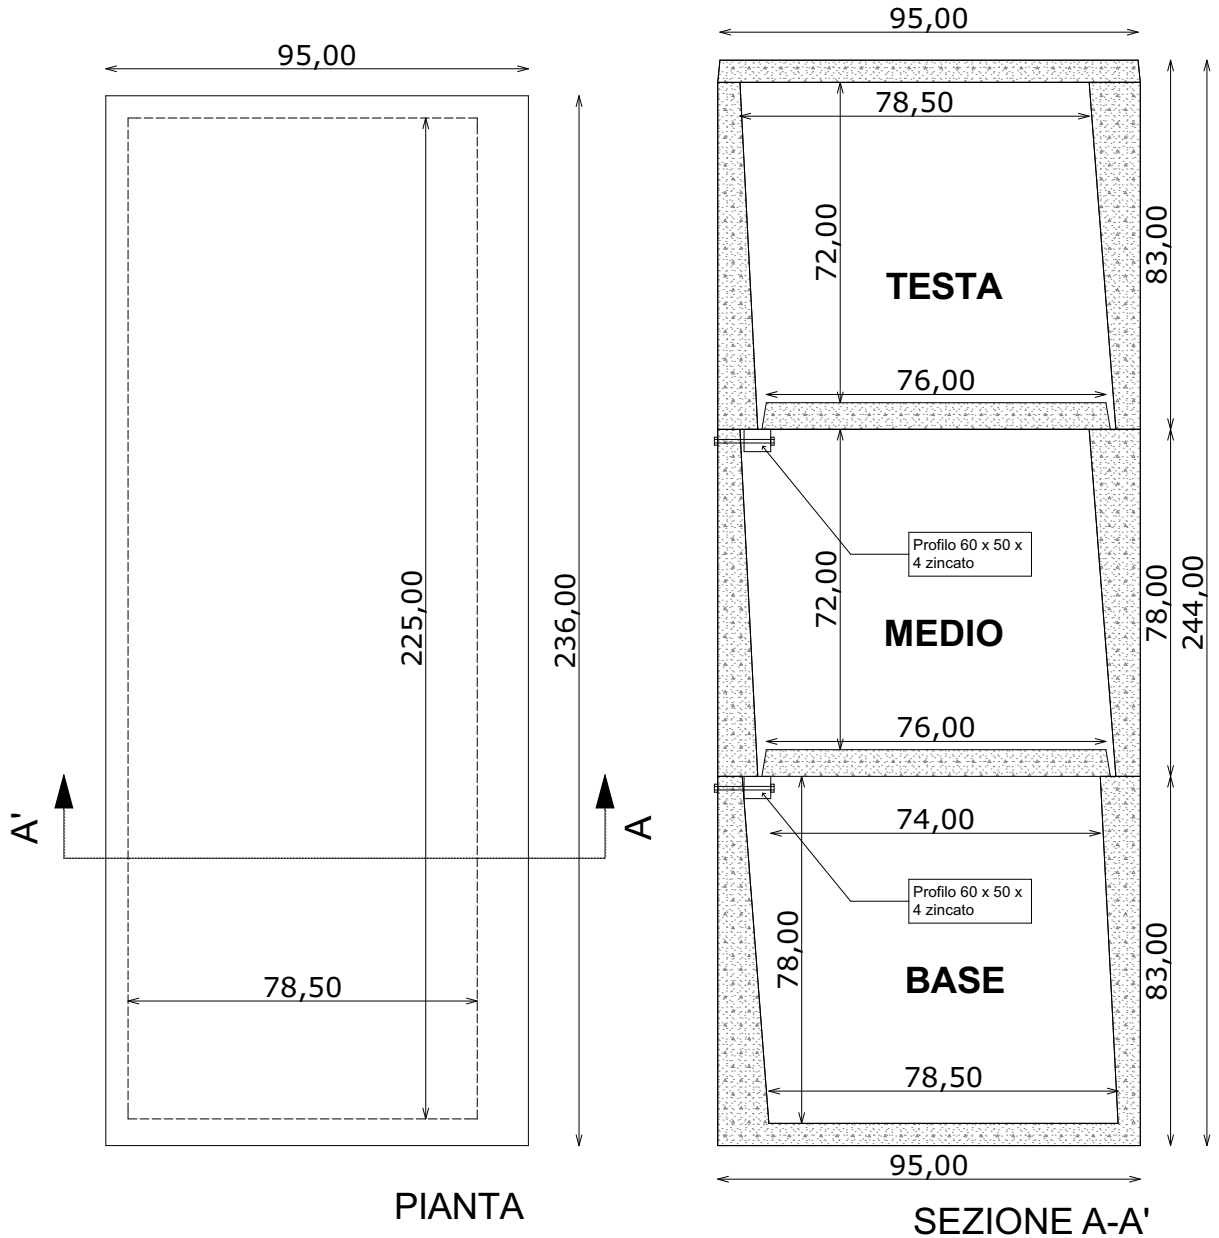

# TRIPLO IPOGEO SOVRAPPOSTO

Lastre chiusura 3 x Kg 100

Peso testa Kg 850

Peso medio Kg 850

Peso base Kg 1.300

UNITA' DI MISURA: centimetri

Data	EMISSIONE/AGGIORNAMENTI	ESEGUITO	CONTROLLATO
12-10-12	PRIMA	205	