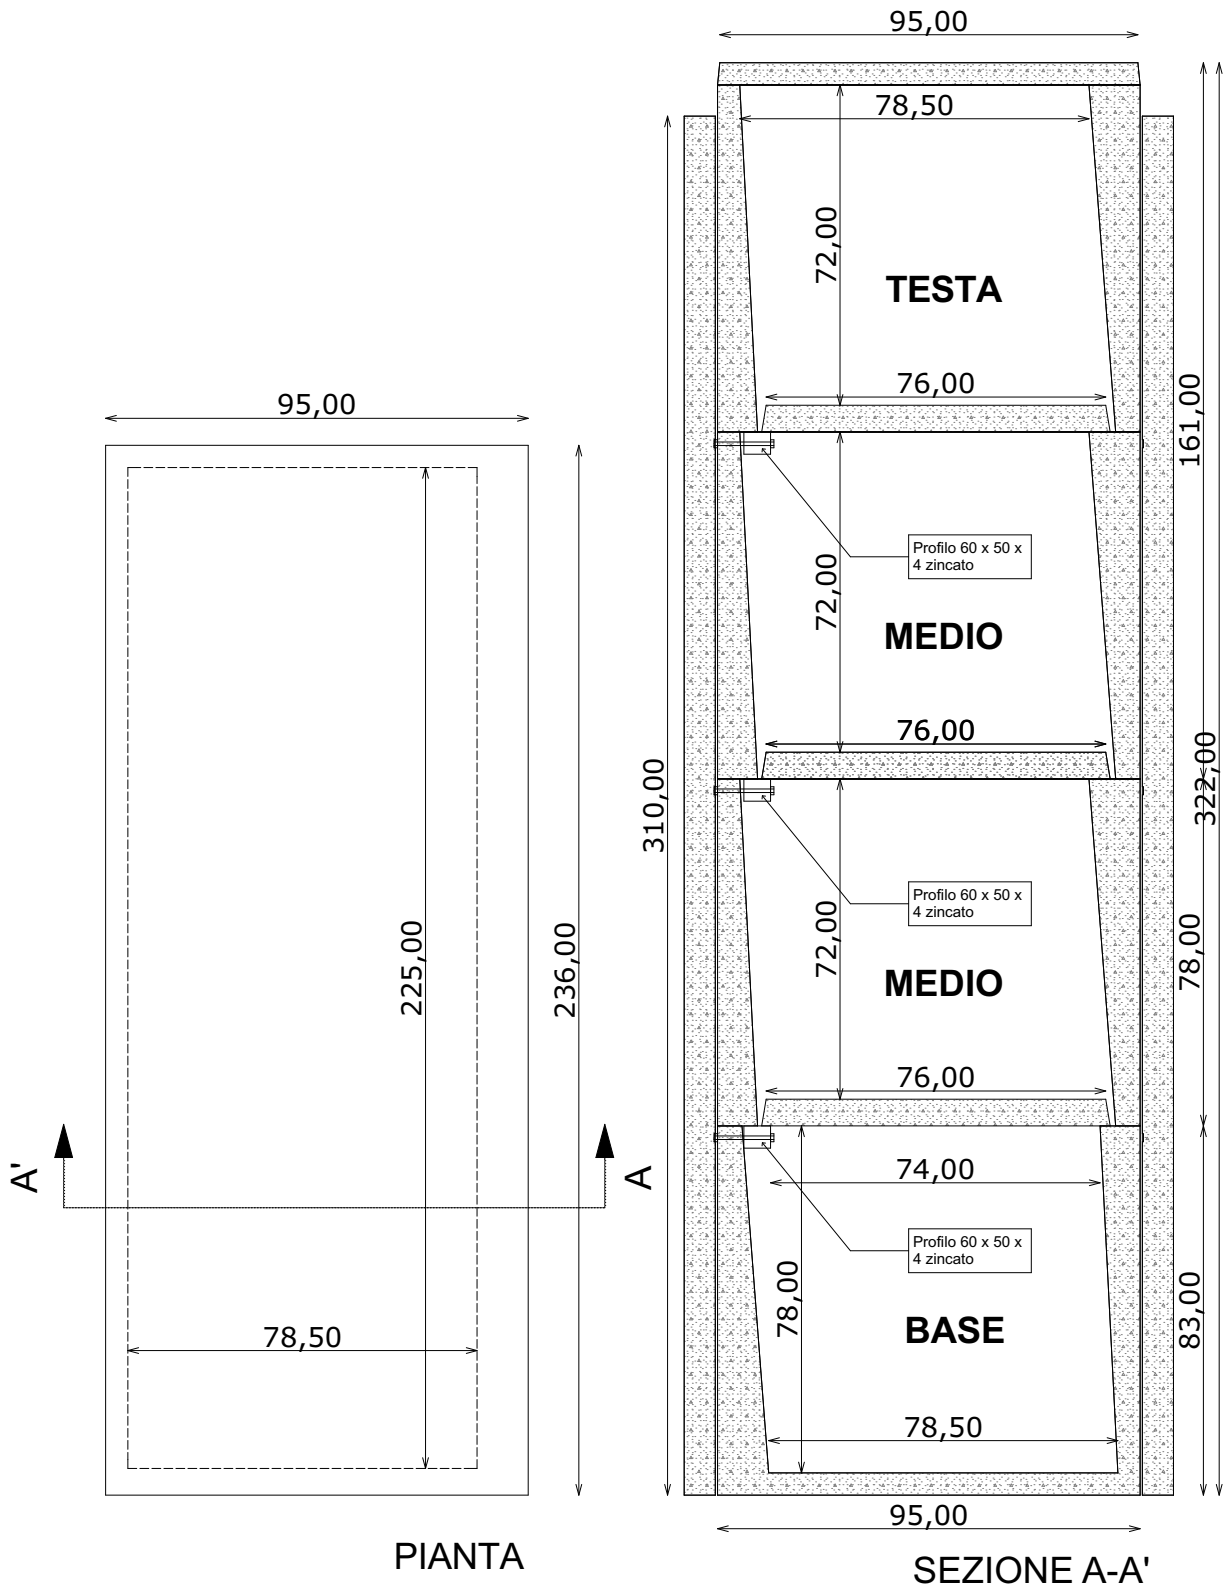

# QUADRUPLO IPOGEO SOVRAPPOSTO

Lastre chiusura 3 x Kg 100

Peso testa Kg 850

Peso medio Kg 850

Peso base Kg 1.300

UNITA' DI MISURA: centimetri

Data	EMISSIONE/AGGIORNAMENTI	ESEGUITO	CONTROLLATO
12-10-12	PRIMA	205	